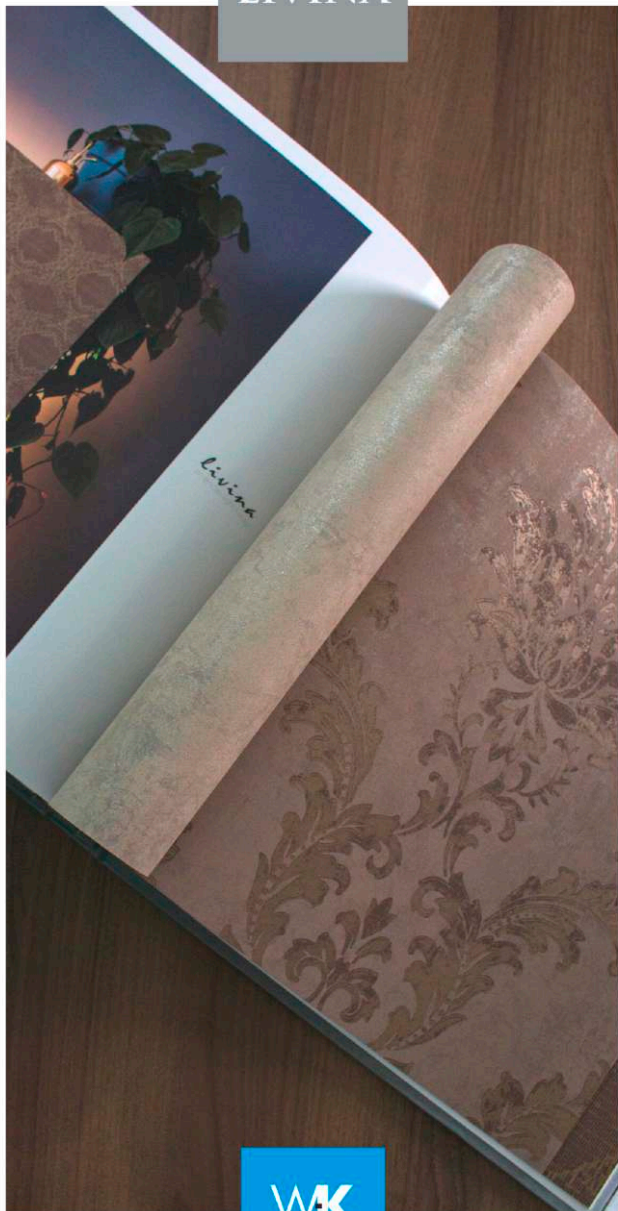

LANÇAMENTO
LIVINA

WK
WILER-K
DECORAÇÃO