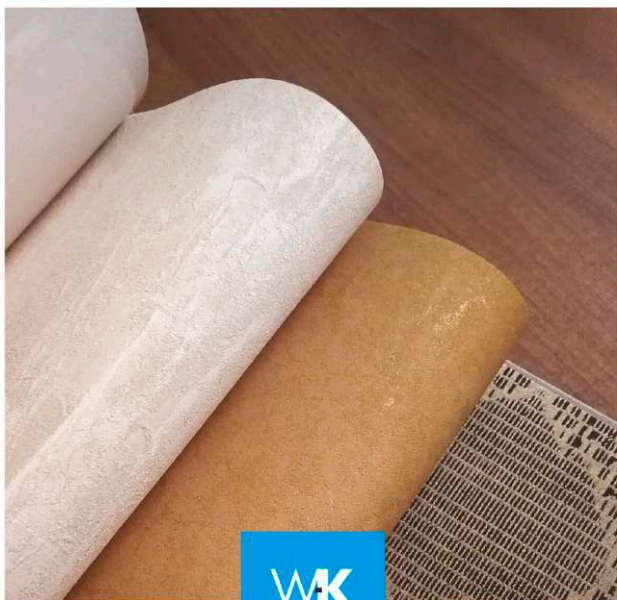

LANÇAMENTO
LIVINA