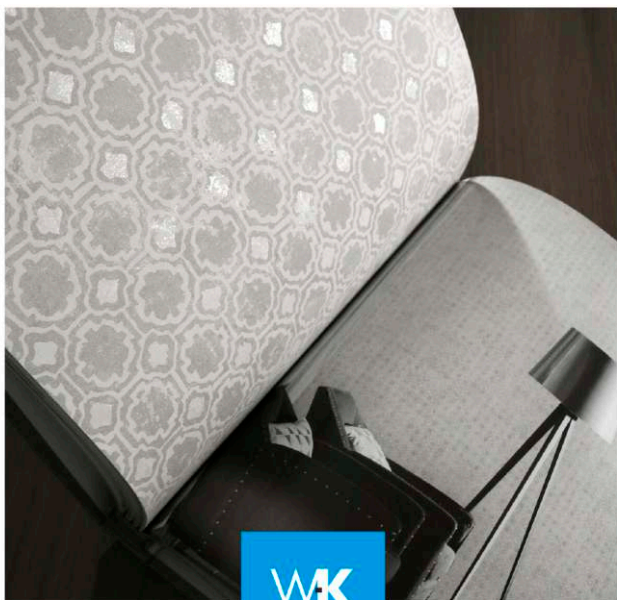

WK
WILER-K
DECORAÇÃO